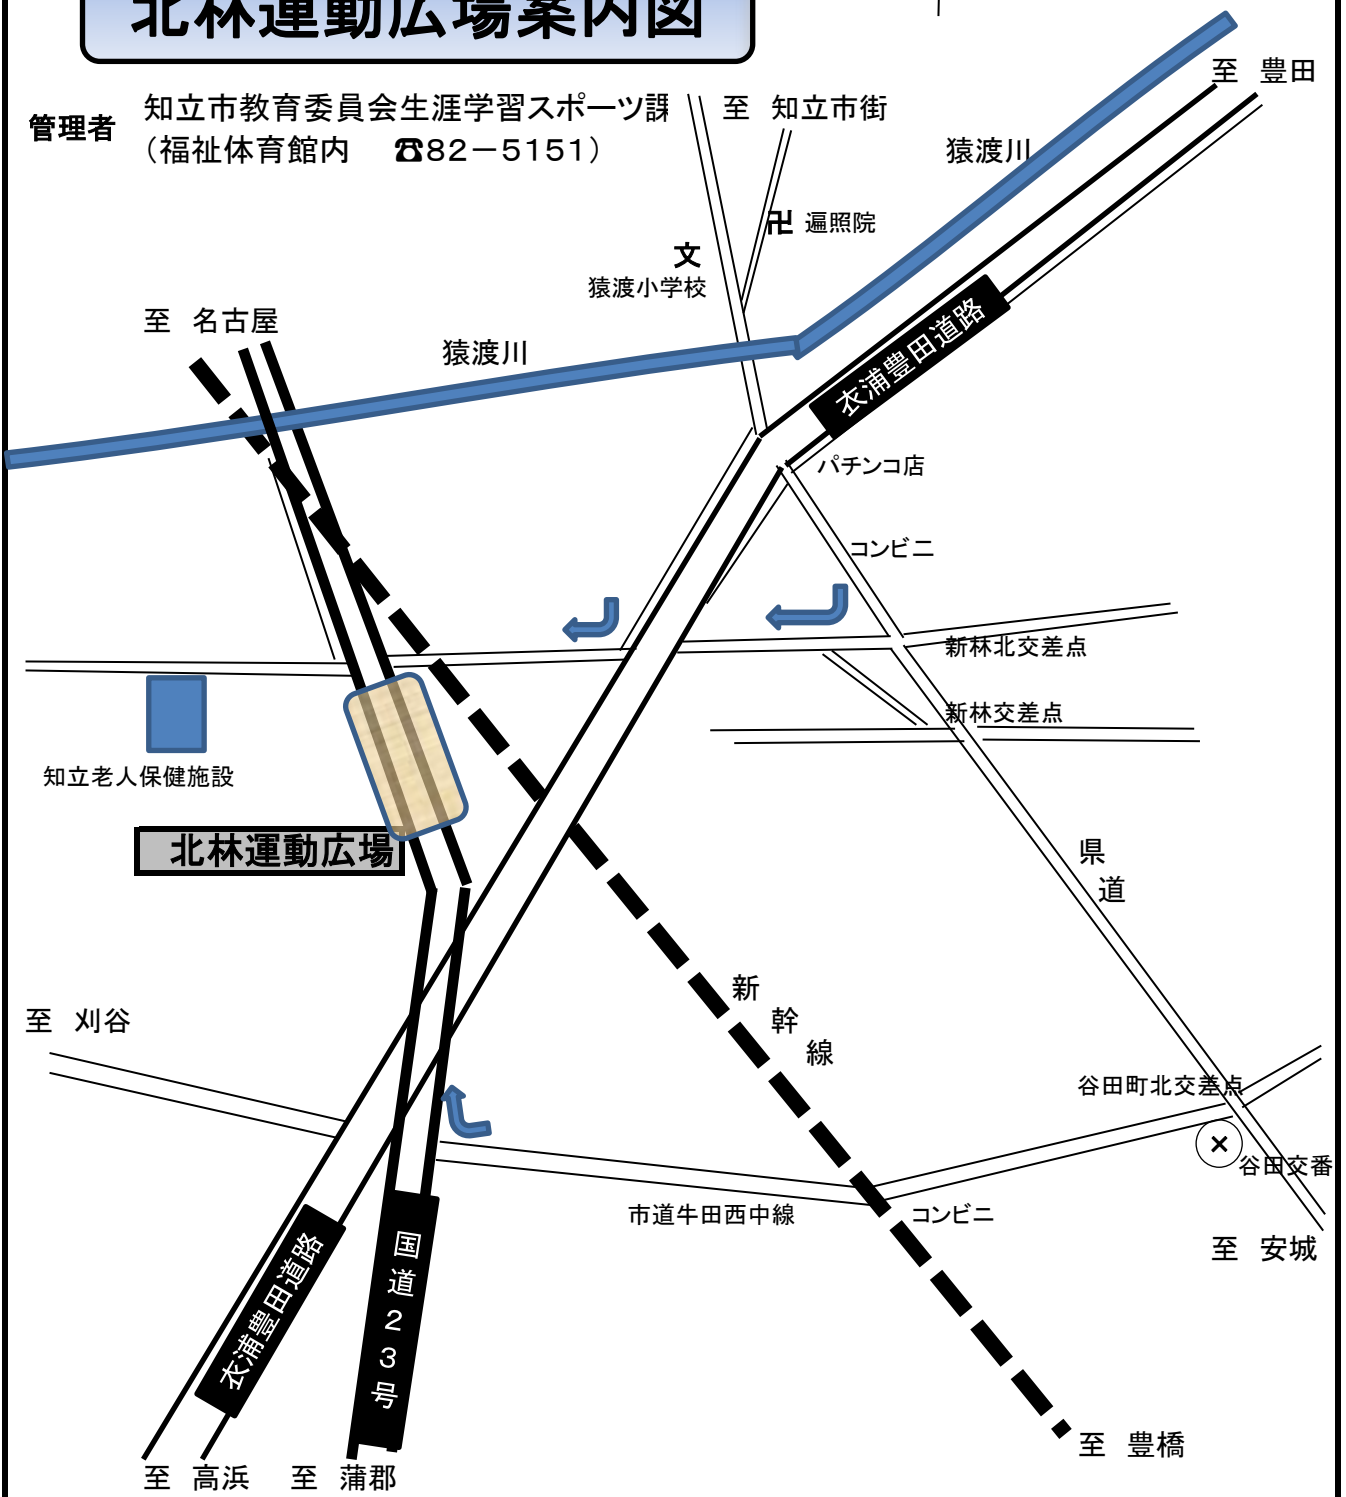

国道23号高架下・多目的運動広場

北林運動広場案内図

管理者

知立市教育委員会生涯学習スポーツ課
(福祉体育館内 ☎82-5151)

知立市内から

県道安城知立線を南へ進み、新林北交差点を右折、そのまま直進
新林北交差点から500m先 新幹線を越えた左側

八ツ田町、昭和方面から

市道牛田西中線を西に進み、国道23号西中ICを右折、側道に入り、
そのまま直進 西中ICから200m先右側